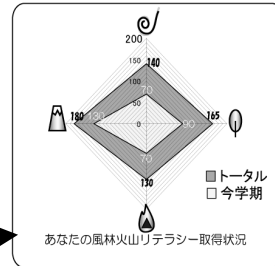

資料2 風林火山リテラシーのイメージ

風林火山リテラシー

保育科 1年 学籍番号 ●●●●●●  
学院 花子

今学期獲得リテラシー  
及び  
リテラシーの累計

今学期の取得リテラシー	基準* イトB.P)			
	🌀	🌳	🌋	🔥
今学期の取得リテラシー	70	90	70	130
リテラシーの累計	140	165	130	180

学生の風林火山リテラシー  
取得状況のチャート

今学期獲得した  
リテラシー累計の内訳

A 卒業要件科目	基準* イトB.P)			
	🌀	🌳	🌋	🔥
卒業演習 I	30	30	20	20
社会体験講座 I (地域* ランティア)	5	5	20	20
社会体験講座 I (日常作法)			20	30

※ 基準\* イト× 成績係数=あなたの取得ポイント

B 特別演習	基準* イトB.P)			
	🌀	🌳	🌋	🔥
キャリア講座		10	10	10
自学自習システム	10	10		
フューチャ* 体験報告会		5		5
卒業し* ト発表会	10	10		10